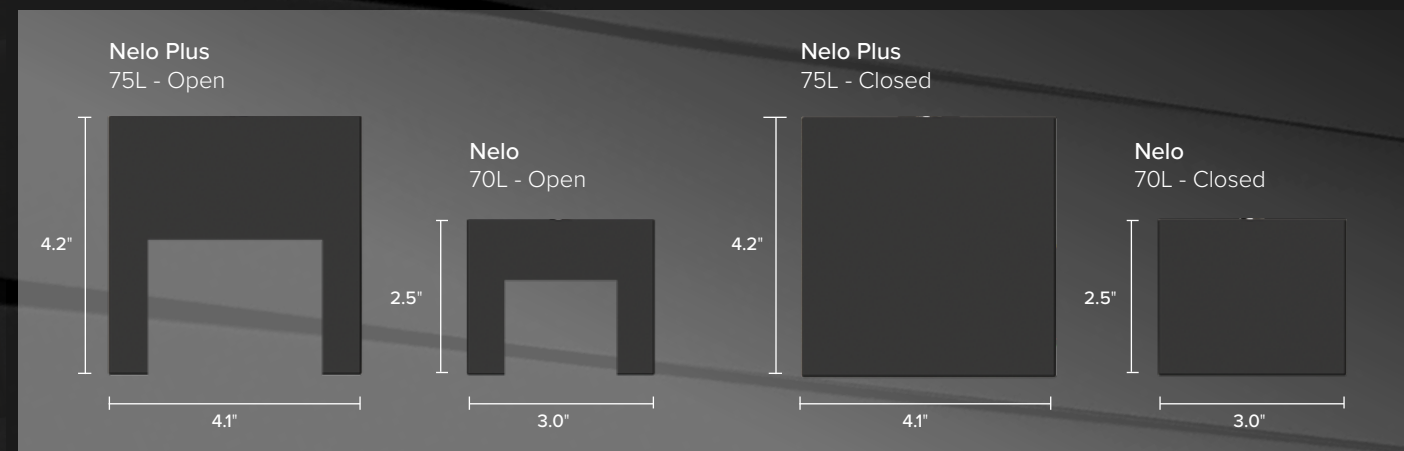

Two sizes, two distributions, two endcaps, nearly infinite light intensities.

open
for your interpretation

surface

semi-recessed

recessed

recessed to pendant

semi-recessed to pendant

pendant

PRODUCT: 70L-X-ID-STD-4-CX-35K-I055-D050-ECC

75L

LAYOUT THREE

Ceiling height: 9'
Fixture AFF: 7.5'

Indirect Lumens/ft: 500
Direct Lumens/ft: 500

LPD: 0.465

12 FT

11	14	19	24	26	23	20	21	23	27	27	24	21	21	23	26	24	19	14	11
13	18	25	34	35	30	25	25	30	37	37	31	26	25	30	35	34	25	18	13
15	21	32	44	46	37	30	31	38	48	48	38	31	31	37	46	44	32	21	15
17	24	37	51	53	43	35	35	43	55	55	43	35	35	43	53	51	37	24	17
18	26	40	55	57	46	37	38	47	59	59	47	38	38	46	57	55	40	26	18
19	27	41	57	59	48	39	39	48	61	61	49	39	39	48	59	57	41	27	19
19	27	41	57	59	48	39	40	49	62	62	49	40	39	48	59	57	41	27	19
19	27	41	57	59	48	39	39	48	61	61	49	39	39	48	59	57	41	27	19
18	26	40	55	57	46	37	38	47	59	59	47	38	38	46	57	55	40	26	18
17	24	37	51	53	43	35	35	43	55	55	43	35	35	43	53	51	37	24	17
15	21	32	44	46	37	30	31	38	48	48	38	31	31	37	46	44	32	21	15
13	18	25	34	35	30	25	25	30	37	37	30	26	25	30	35	34	25	18	13
11	14	19	24	25	23	20	21	23	27	27	24	21	21	23	26	24	19	14	11